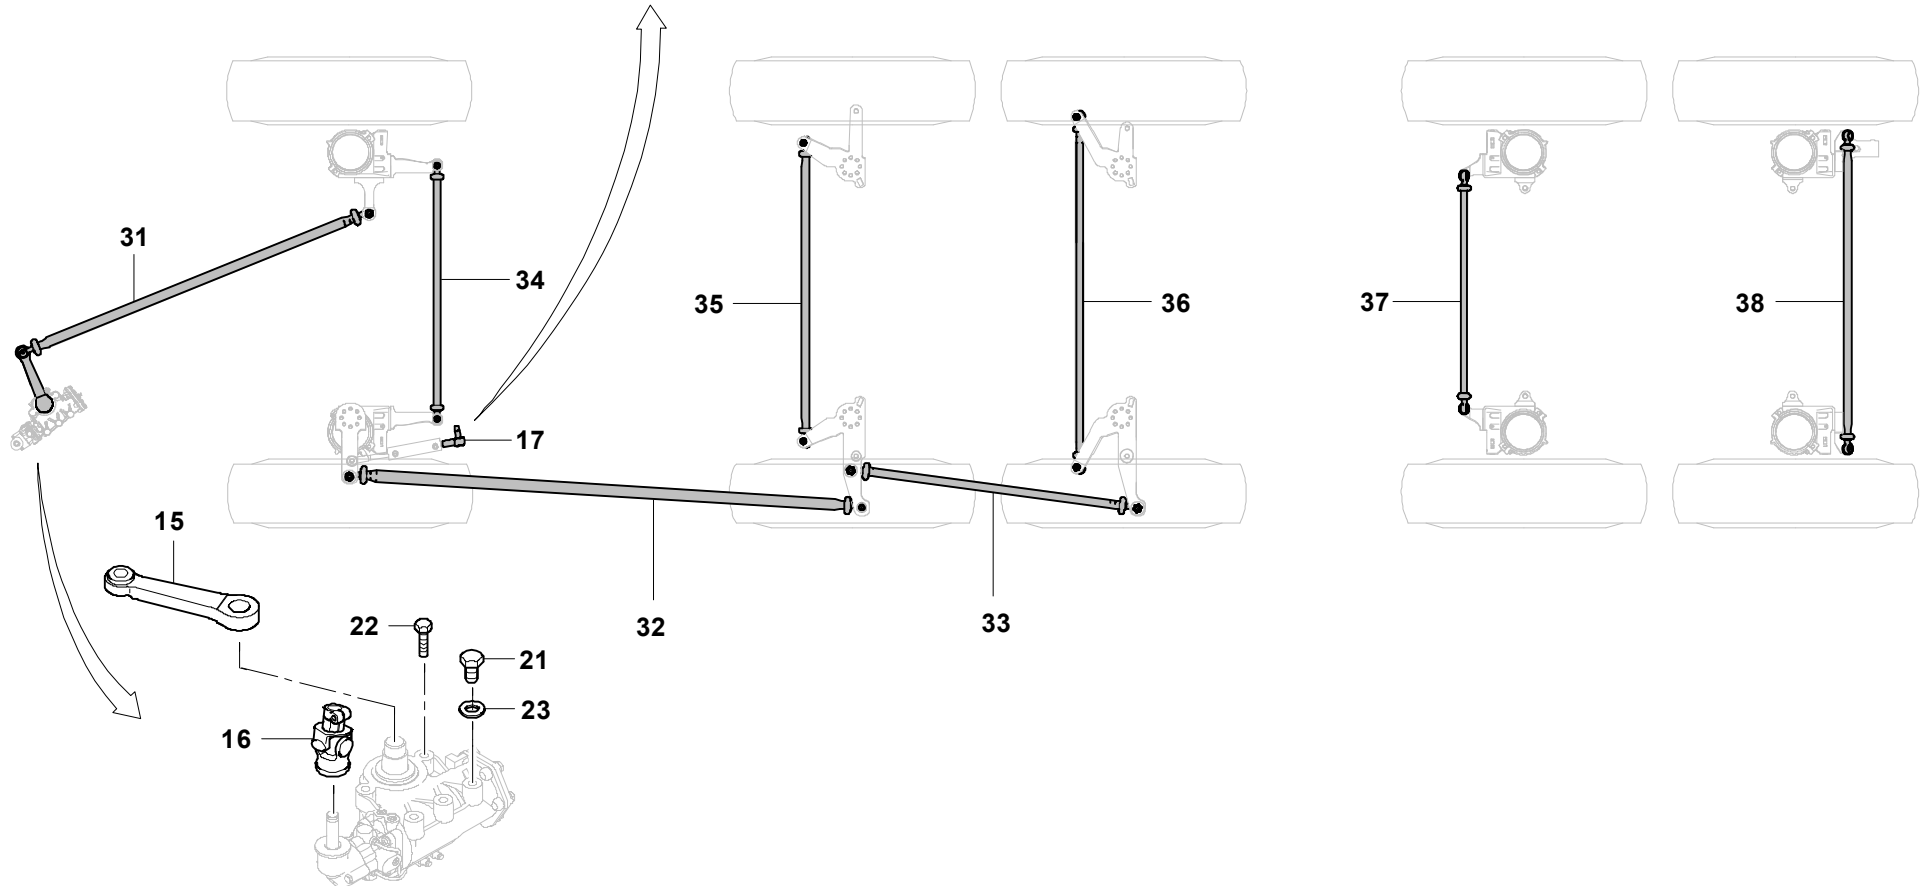

**GROVE**LENKUNG 10X..X10  
STEERING 10X..X10BILDTADEL  
PICTORIAL DISPLAYGMK 5220  
BE 505  
G 072

03.09

3108110-ETL H

1/2

**GROVE**LENKUNG 10X..X10  
STEERING 10X..X10BILDTADEL  
PICTORIAL DISPLAYGMK 5220  
BE 505  
G 072

03.09

3108110-ETL H

2/2

3108110-H-BL02-0309-522M