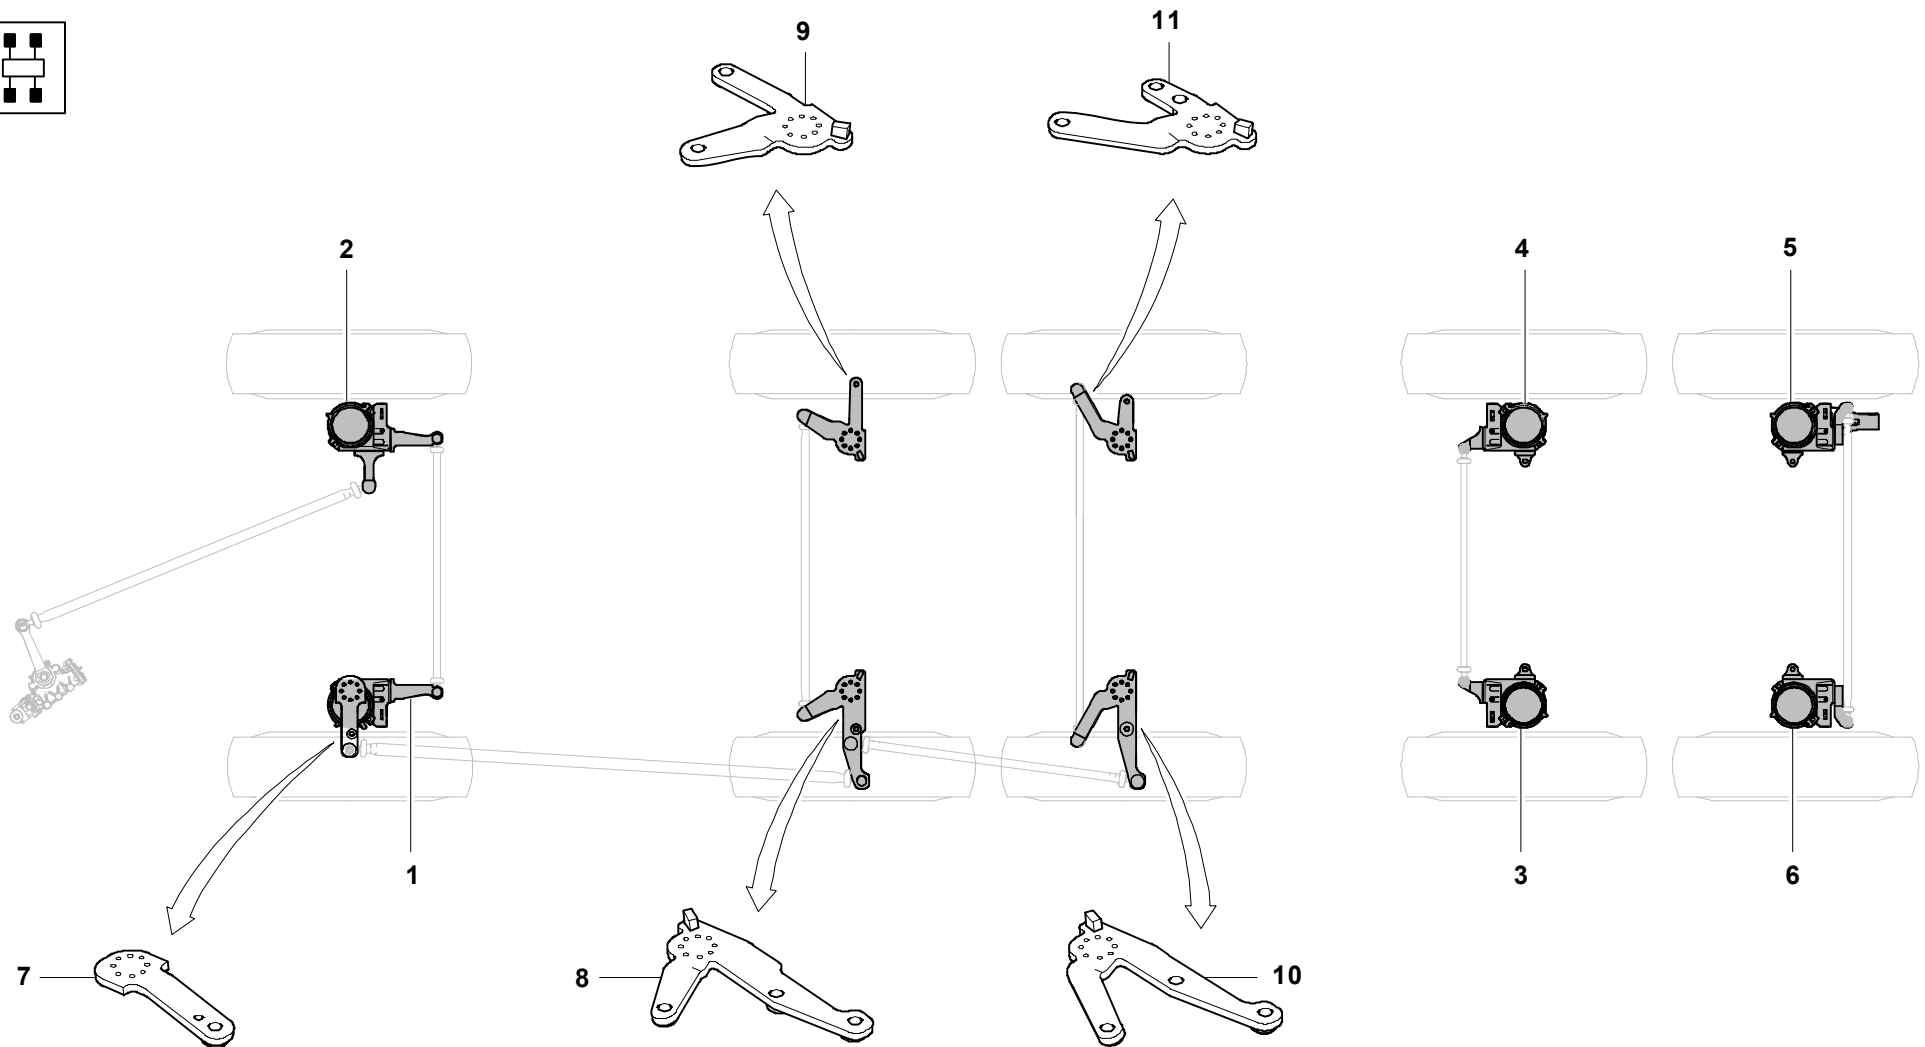

**GROVE**LENKUNG 10X..X10  
STEERING 10X..X10BILDTADEL  
PICTORIAL DISPLAYGMK 5220  
BE 505  
G 072

03.09

3108110-ETL H

1/2

**GROVE**LENKUNG 10X..X10  
STEERING 10X..X10BILDTADEL  
PICTORIAL DISPLAYGMK 5220  
BE 505  
G 072

03.09

3108110-ETL H

2/2

3108110-H-BL02-0309-522M